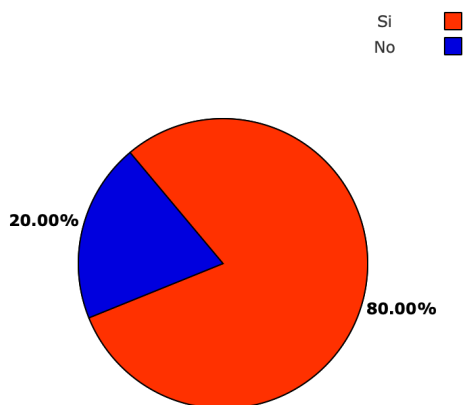

Prossima partecipazione