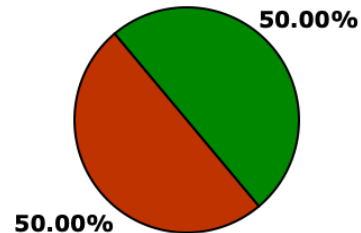

Qualità dei buyer:

Scarso	0	
Mediocre	0	
Buono	5	

Numero operatori:

Sufficiente	6	
Insufficiente	6	

Ritiene che l'iniziativa vada ripetuta:

Si	
No	

contatti concretizzati

0	0		da 8 a 15	3	
da 1 a 7	0		oltre a 15	0	