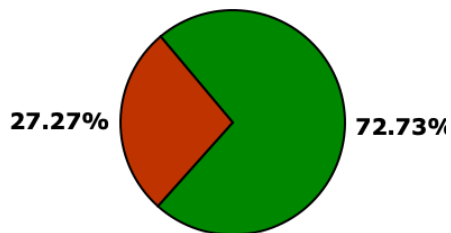

Qualità dei buyer:

Scarso	0	
Mediocre	0	
Buono	5	

Numero operatori:

Sufficiente	6	
Insufficiente	6	

Ritiene che l'iniziativa vada ripetuta:

Si	
No	

contatti concretizzati

0	0		da 8 a 15	3	
da 1 a 7	0		oltre a 15	0	