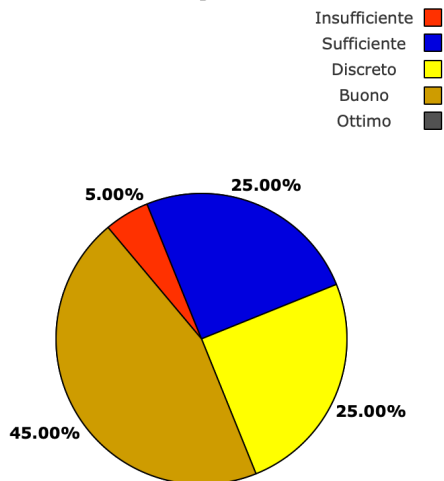

Grado di soddisfazione