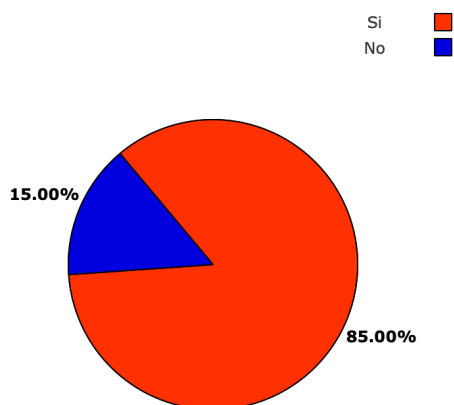

Efficacia della manifestazione