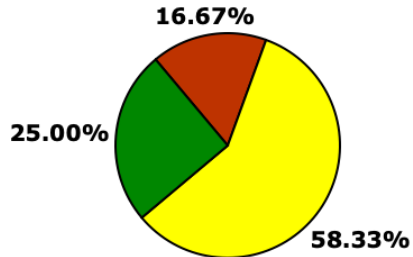

Evento BMT TERME, BENESSERE & VACANZA ATTIVA

Tipologia WORKSHOP

Impressione a fine lavori:

Poco interessante	2	
Interessante	7	
Molto interessante	3