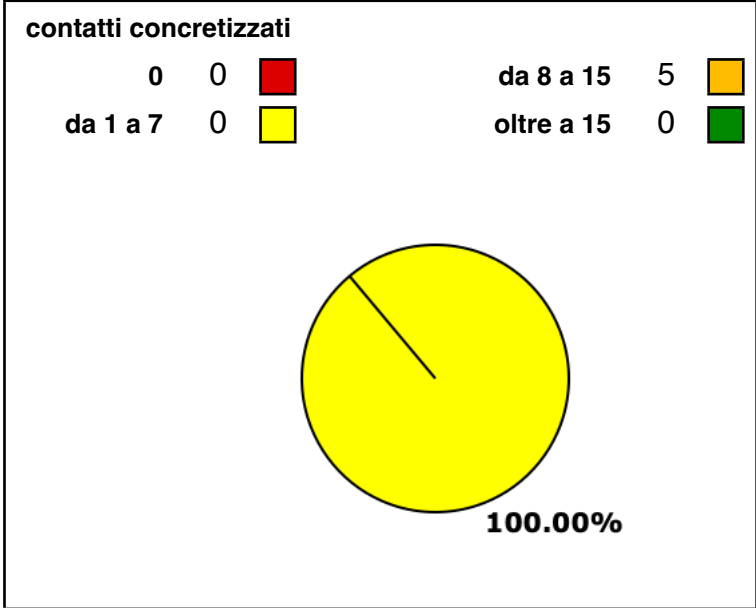

Line 1: Function "ChartData": Argument #1: Element #1: Value error.

```
... nChart(50;50;250;250;on) ChartData( --->?  
<--- ? ? ? ? ? ? ? ? ? ? ) PieChar ...
```

**Evento BMT INCOMING, Napoli**  
**Tipologia WORKSHOP**