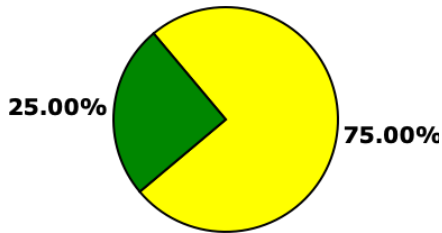

Evento BMT TURISMO SOCIALE
Tipologia WORKSHOP

Impressione a fine lavori:

Poco interessante	0	
Interessante	3	
Molto interessante	1