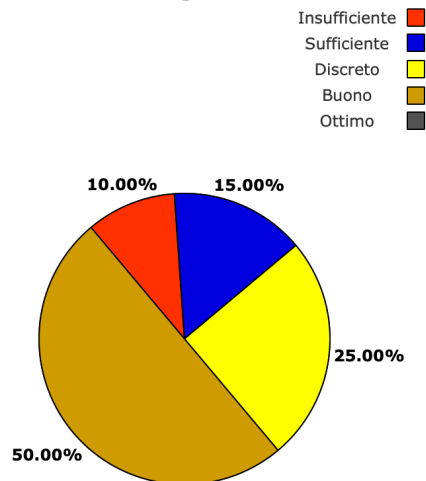

Qualità dei contatti