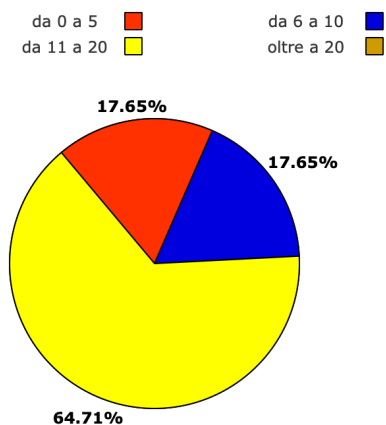

Efficacia della manifestazione

Commercializzazione

Prossima partecipazione

Prossima partecipazione

**Tipologia offerte richieste**

Balneare	4	
Enogastronomia	11	
Natura e verde	7	
Città d'arte e cultura	11	
Terme e benessere	3	
Neve	0	
Terra dei motori	7	
Golf	0	
Eventi	3	
Cicloturismo	6	
Scolastica	0	
Mice	3	

**Evento** BMT INCOMING, Napoli  
**Tipologia** FIERA

**2023**

Not enough values. All pie chart values are less or equal zero.

Not enough values. All pie chart values are less or equal zero.

Not enough values. All pie chart values are less or equal zero.