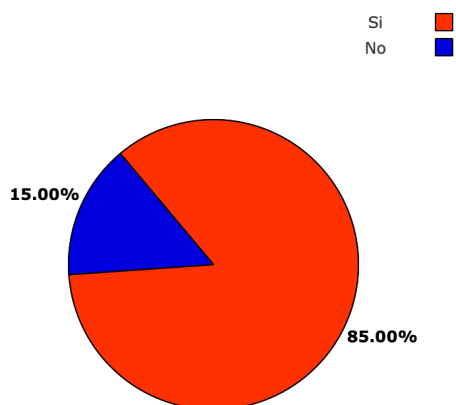

Commercializzazione