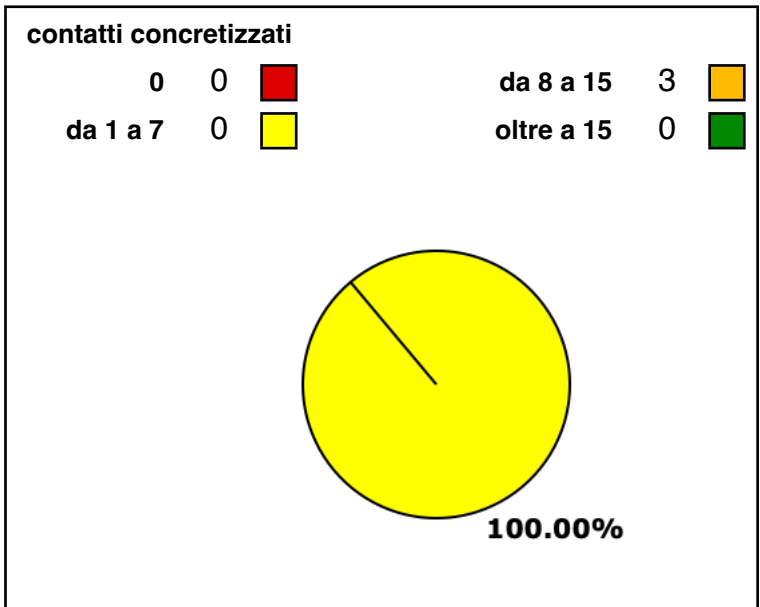

Evento BMT INCENTIVE & CONGRESSI, Napoli
Tipologia WORKSHOP