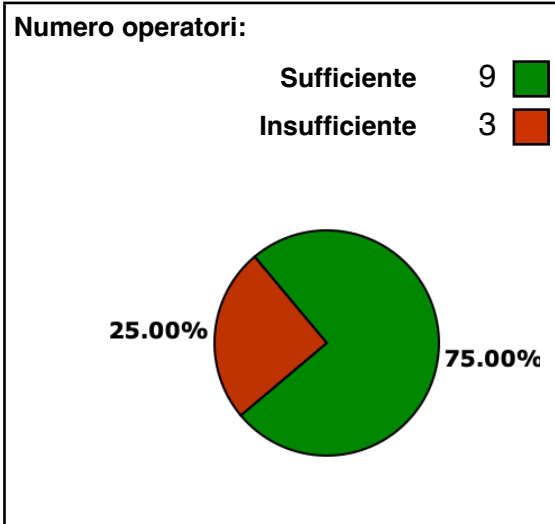

Line 1: Function "ChartData": Argument #1: Element #1: Value error.

```
... nChart(50;50;250;250;on) ChartData( --->?  
<--- ? ? ? ? ? ? ? ? ? ? ) PieChar ...
```

**Evento BMT INCOMING, Napoli**  
**Tipologia WORKSHOP**