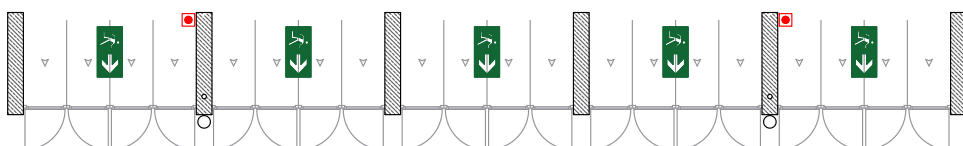

corsia 5 (min. 4,00 m)

corsia 1 (min. 4,00 m)

Italian Exhibition Group SpA	
LEGENDA / KEY	
	BOTOLA IDRANTE FIRE HYDRANT DOOR
	CARICO ACQUA / WATER SUPPLY SCARICO ACQUA / WATER DRAIN ARIA COMPRESSA COMPRESSED AIR SUPPLY
	ENERGIA ELETTRICA ELECTRICITY
	TELEFONO TELEPHON
	PILASTRO 50x50 cm 50x50 cm COLUMN
	PILASTRO 260x50 cm 260x50 cm COLUMN
	IDRANTE ANTINCENDIO LASCIARE ISPEZIONABILE FIRE HYDRANT BOX INSPECTABLE
	ALLARME ANTINCENDIO NON COPRIRE FIRE ALARM BUTTON DO NOT COVER
	PRESA SERVIZIO ALTEZZA 315 cm POWER SOCKET 315 cm HIGH
	INTERRUTTORI INFISSI FIXTURES SWITCHES
	USCITA DI SICUREZZA SECURITY EXIT