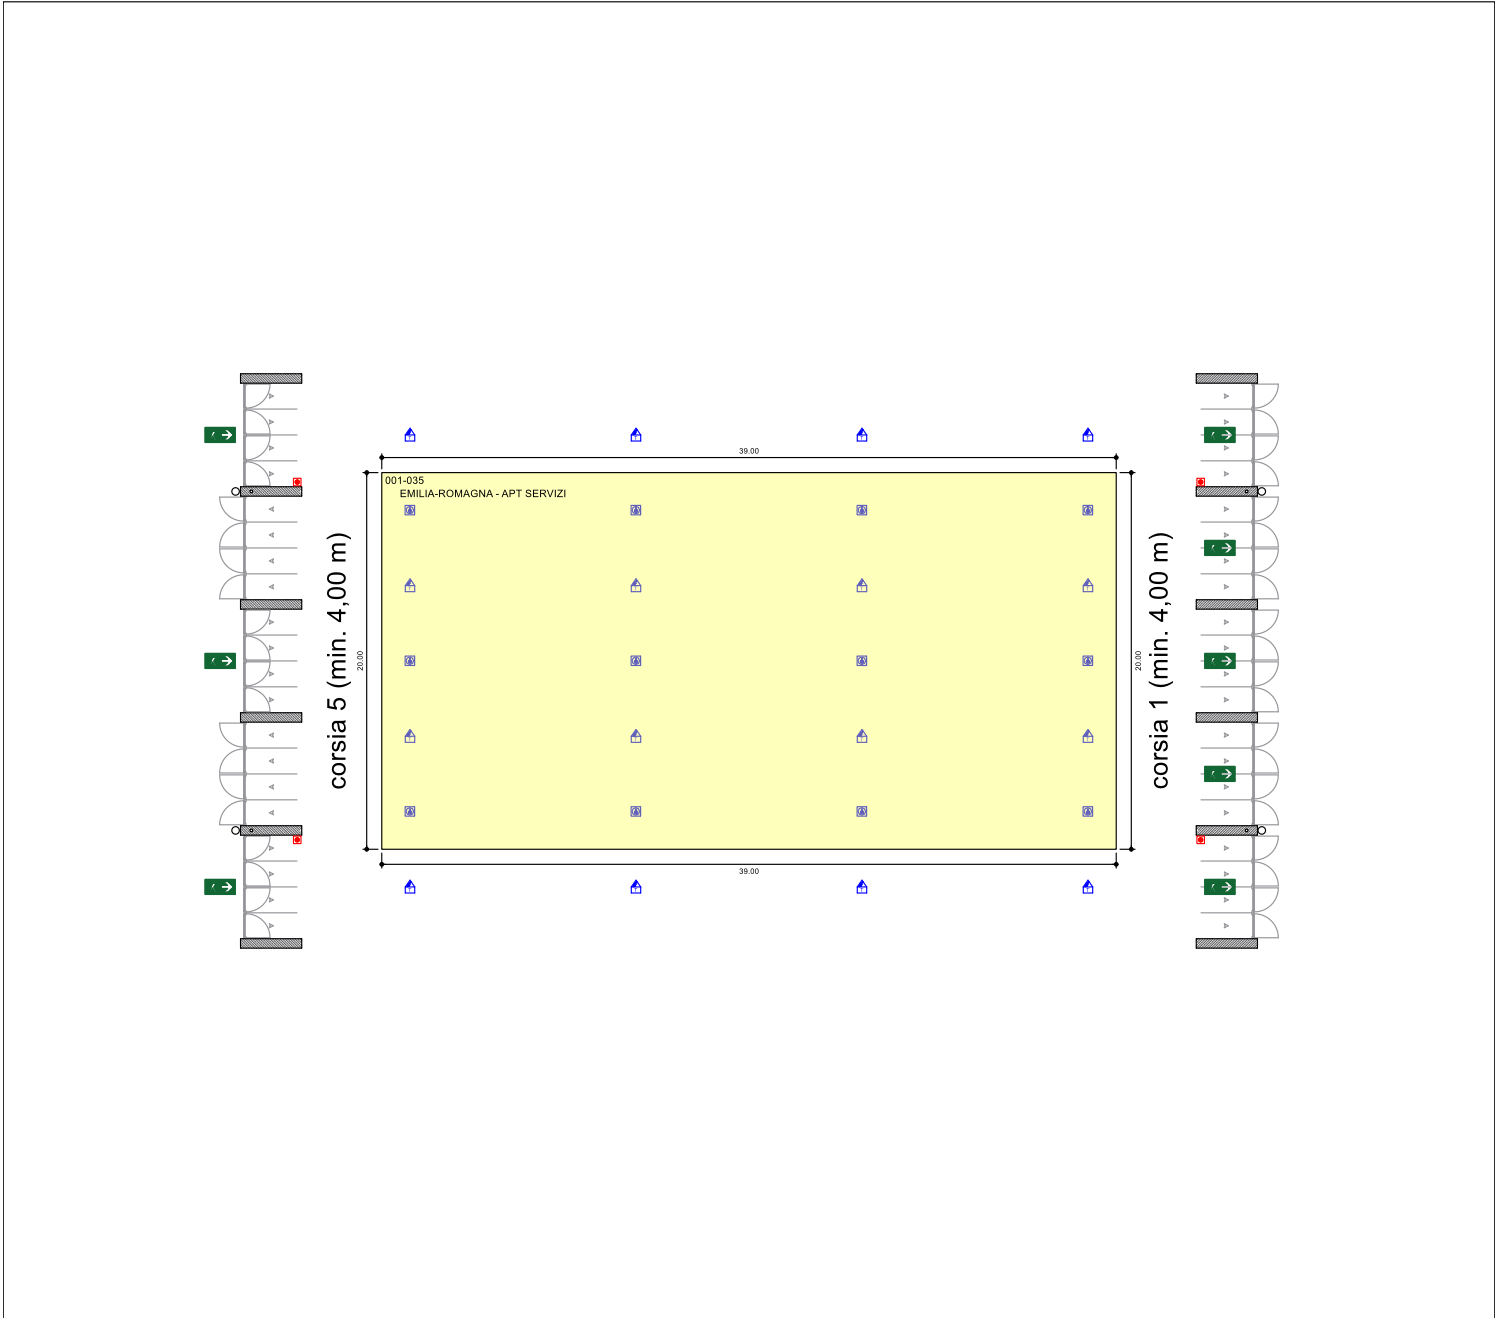

corsia 5 (min. 4,00 m)

corsia 1 (min. 4,00 m)

Italian Exhibition Group SpA	
LEGENDA / KEY	
	BOTOLA IDRANTE FIRE HYDRANT DOOR
	CARICO ACQUA / WATER SUPPLY SCARICO ACQUA / WATER DRAIN ARIA COMPRESSA COMPRESSED AIR SUPPLY
	ENERGIA ELETTRICA ELECTRICITY
	TELEFONO TELEPHON
	PILASTRO 50x50 cm 50x50 cm COLUMN
	PILASTRO 260x50 cm 260x50 cm COLUMN
	IDRANTE ANTINCENDIO LASCIARE ISPEZIONABILE FIRE HYDRANT BOX INSPECTABLE
	ALLARME ANTINCENDIO NON COPRIRE FIRE ALARM BUTTON DO NOT COVER
	PRESA SERVIZIO ALTEZZA 315 cm POWER SOCKET 315 cm HIGH
	INTERRUTTORI INFISSI FIXTURES SWITCHES
	USCITA DI SICUREZZA SECURITY EXIT